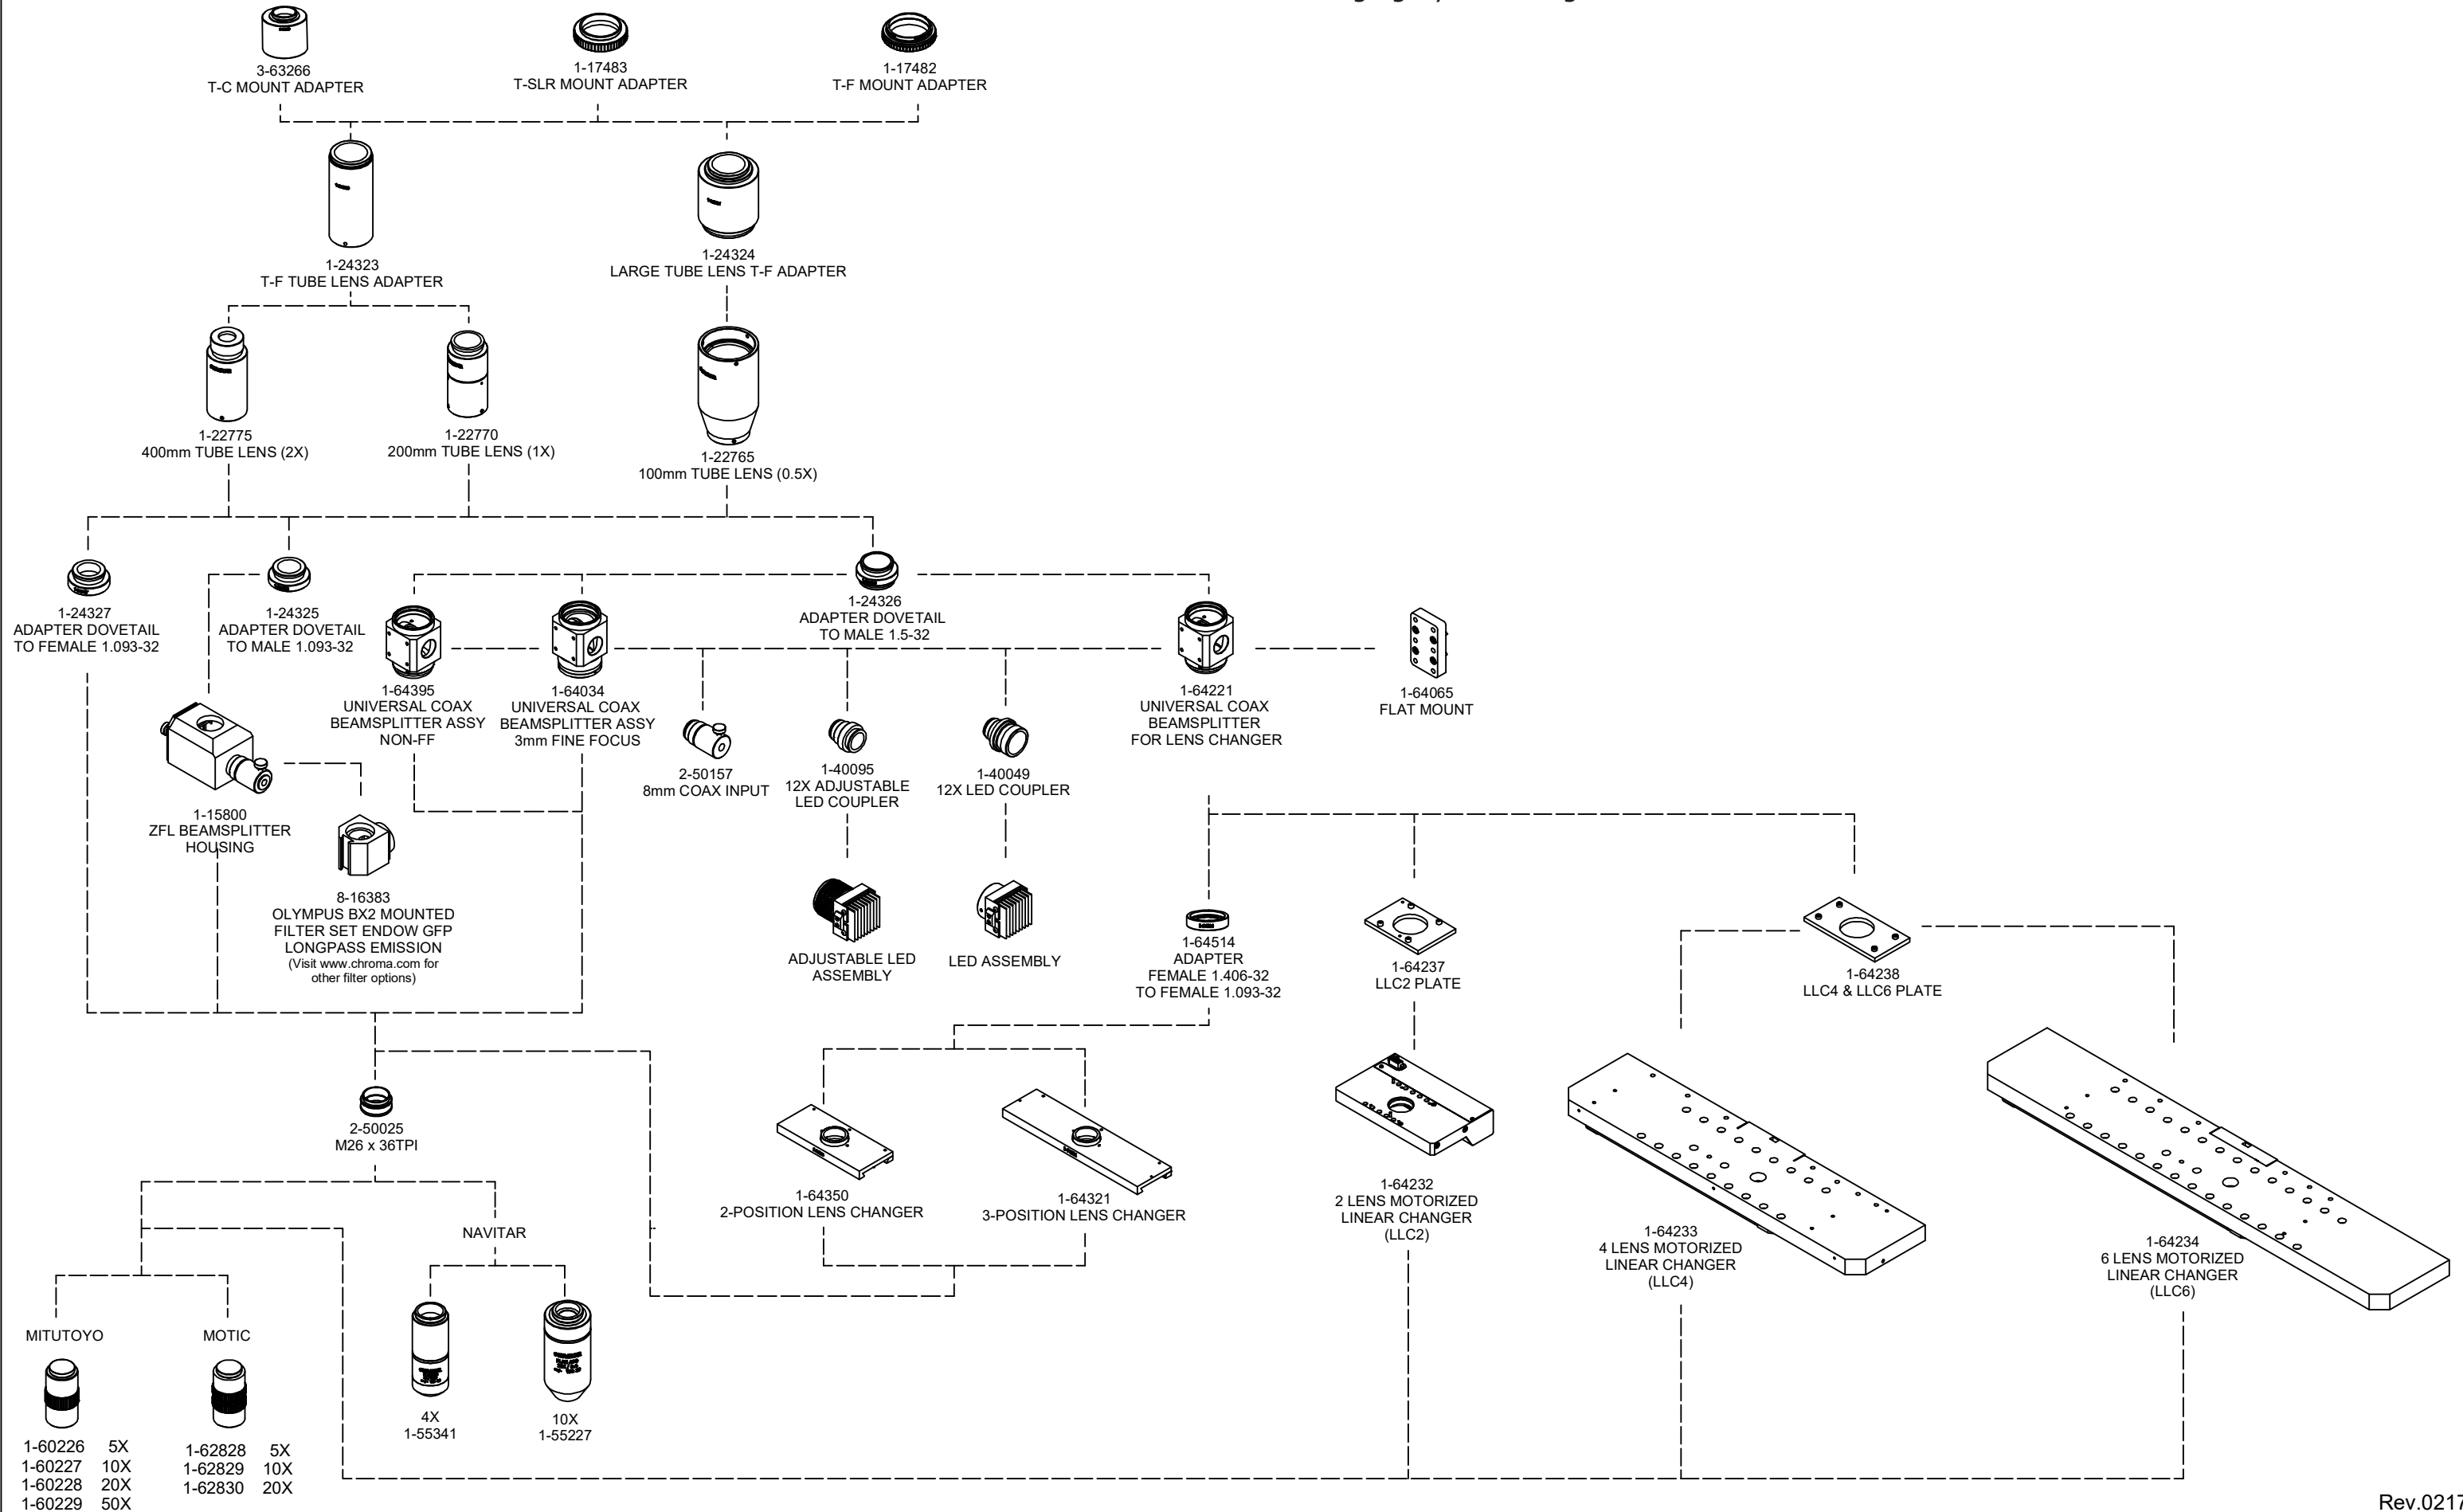

# Modular Tube Lens Imaging System Diagram

- MITUTOYO
- 1-60226 5X
  - 1-60227 10X
  - 1-60228 20X
  - 1-60229 50X
- MOTIC
- 1-62828 5X
  - 1-62829 10X
  - 1-62830 20X

- NAVITAR
- 4X 1-55341
  - 10X 1-55227