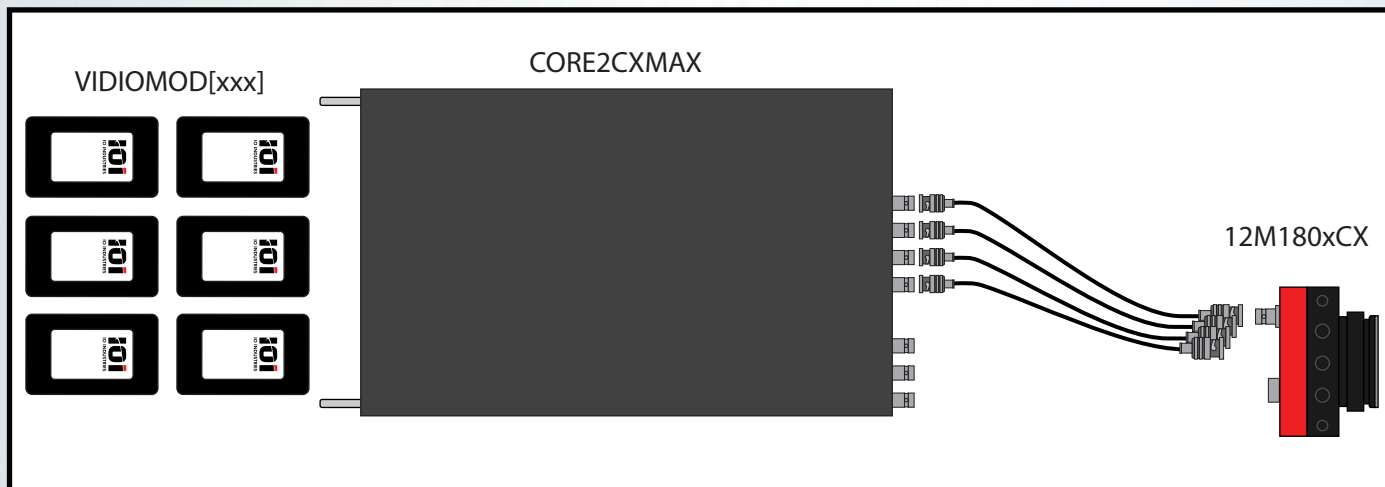

DVR EXPRESS®  
CORE 2 MAX

+ Flare™

## High-Speed Video Recording Kit with 12MP Camera

### Example Configurations:

Per-Camera Record Duration at Max. Frame Rate per Installed Storage (hh:mm, 8/10-bit)						
Resolution	Max. Frame Rate (8/10-bit)	6x240GB	6x480GB	6x960GB	6x1920GB	6x3840GB
4096 x 3072	187 / 150	:10 / :10	:20 / :20	:40 / :40	1:20 / 1:20	2:41 / 2:41
3840 x 2160	265 / 212	:10 / :10	:21 / :21	:43 / :43	1:26 / 1:26	2:52 / 2:52
2048 x 2048	500 / 448	:11 / :10	:22 / :20	:45 / :40	1:30 / 1:20	3:01 / 2:41
2048 x 1536	664 / 594	:11 / :10	:22 / :20	:45 / :40	1:31 / 1:21	3:02 / 2:42
1920 x 1080	936 / 839	:12 / :10	:24 / :21	:48 / :43	1:37 / 1:27	3:15 / 2:54
1280 x 1024	986 / 884	:18 / :16	:36 / :32	1:13 / 1:05	2:27 / 2:11	4:54 / 4:22
1024 x 1000	1009 / 904	:22 / :20	:45 / :41	1:31 / 1:22	3:03 / 2:44	6:07 / 5:28
1280 x 720	1385 / 1243	:18 / :16	:37 / :33	1:14 / 1:06	2:28 / 2:12	4:57 / 4:25
832 x 600	1648 / 1481	:28 / :09	:57 / :09	1:55 / :09	3:51 / 3:25	7:42 / 6:51
640 x 480	2034 / 1831	:37 / :33	1:16 / 1:07	2:32 / 2:15	5:04 / 4:30	10:08 / 9:00